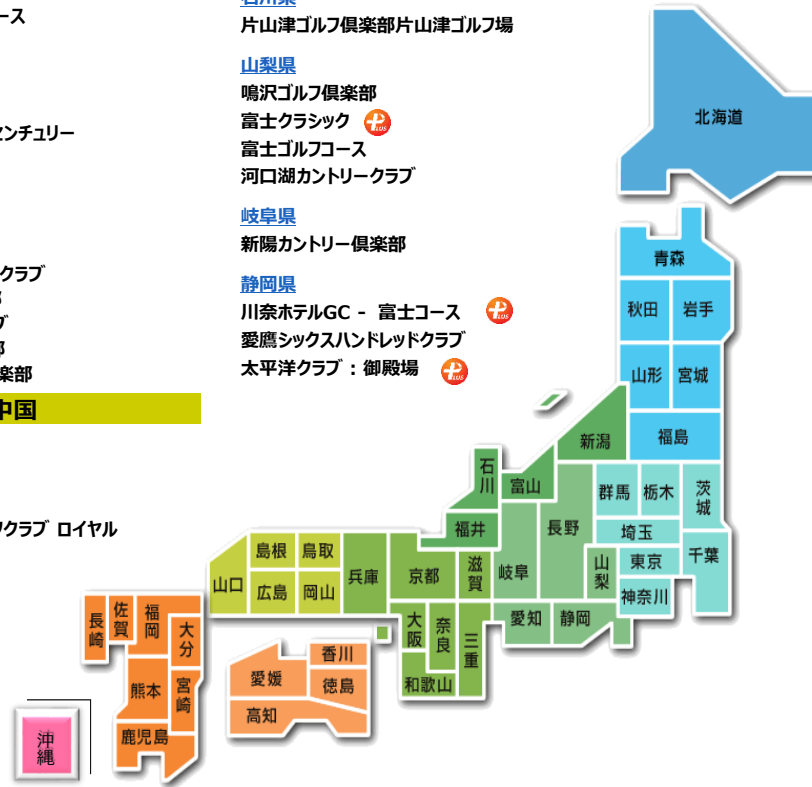

日本61コース ※全179コース

※2019年8月現在

四国

- 高知県
土佐カントリークラブ
Kochi黒潮カントリークラブ 

九州

- 大分県
別府ゴルフ倶楽部 鶴見コース

- 佐賀県
若木ゴルフ倶楽部

- 長崎県
バサージュ琴海アイランドGC

- 宮崎県
青島ゴルフ倶楽部

- 熊本県
熊本空港カントリークラブ

- 鹿児島県
祁答院ゴルフ倶楽部

沖縄

- ザ・サザンリンクスゴルフクラブ 
PGM ゴルフリゾート沖縄 

関西

- 滋賀県
瀬田ゴルフコース 北コース
- 奈良県
万寿ゴルフクラブ
- 京都府
レイクフォレスト：ザ・センチュリー
- 大阪府
太子カントリー
- 兵庫県
山の原ゴルフクラブ
神戸バインウッズゴルフクラブ
小野東洋ゴルフ倶楽部
サンロイヤルゴルフクラブ
マスターズゴルフ倶楽部
ライオンズカントリー倶楽部

中国

- 鳥取県
大山ゴルフクラブ
- 広島県
リージャスクレストゴルフクラブ ロイヤル

中部

- 石川県
片山津ゴルフ倶楽部片山津ゴルフ場
- 山梨県
鳴沢ゴルフ倶楽部
富士クラシック 
富士ゴルフコース
河口湖カントリークラブ
- 岐阜県
新陽カントリー倶楽部
- 静岡県
川奈ホテルGC - 富士コース 
愛鷹シックスハンドレッドクラブ
太平洋クラブ：御殿場 

北海道

- 北海道CC 大沼コース
ザ・ノースカントリーゴルフクラブ
ノーザンアークゴルフクラブ
北海道クラシックゴルフクラブ
PGM桂ゴルフ倶楽部 

東北

- 岩手県
岩手沼宮内カントリークラブ
- 宮城県
利府ゴルフ倶楽部
仙台ヒルズGC

関東

- 茨城県
石岡ゴルフ倶楽部
セントラルゴルフクラブ
ジェイゴルフ霞ヶ浦
- 神奈川県
大箱根カントリークラブ
- 千葉県
佐原カントリークラブ
アクアラインゴルフクラブ
姉ヶ崎カントリー倶楽部
総武カントリークラブ 総武コース 
グレートアイランド倶楽部
習志野CCキング・クイーンコース
成田フェアフィールドGC
鶴舞カントリー倶楽部